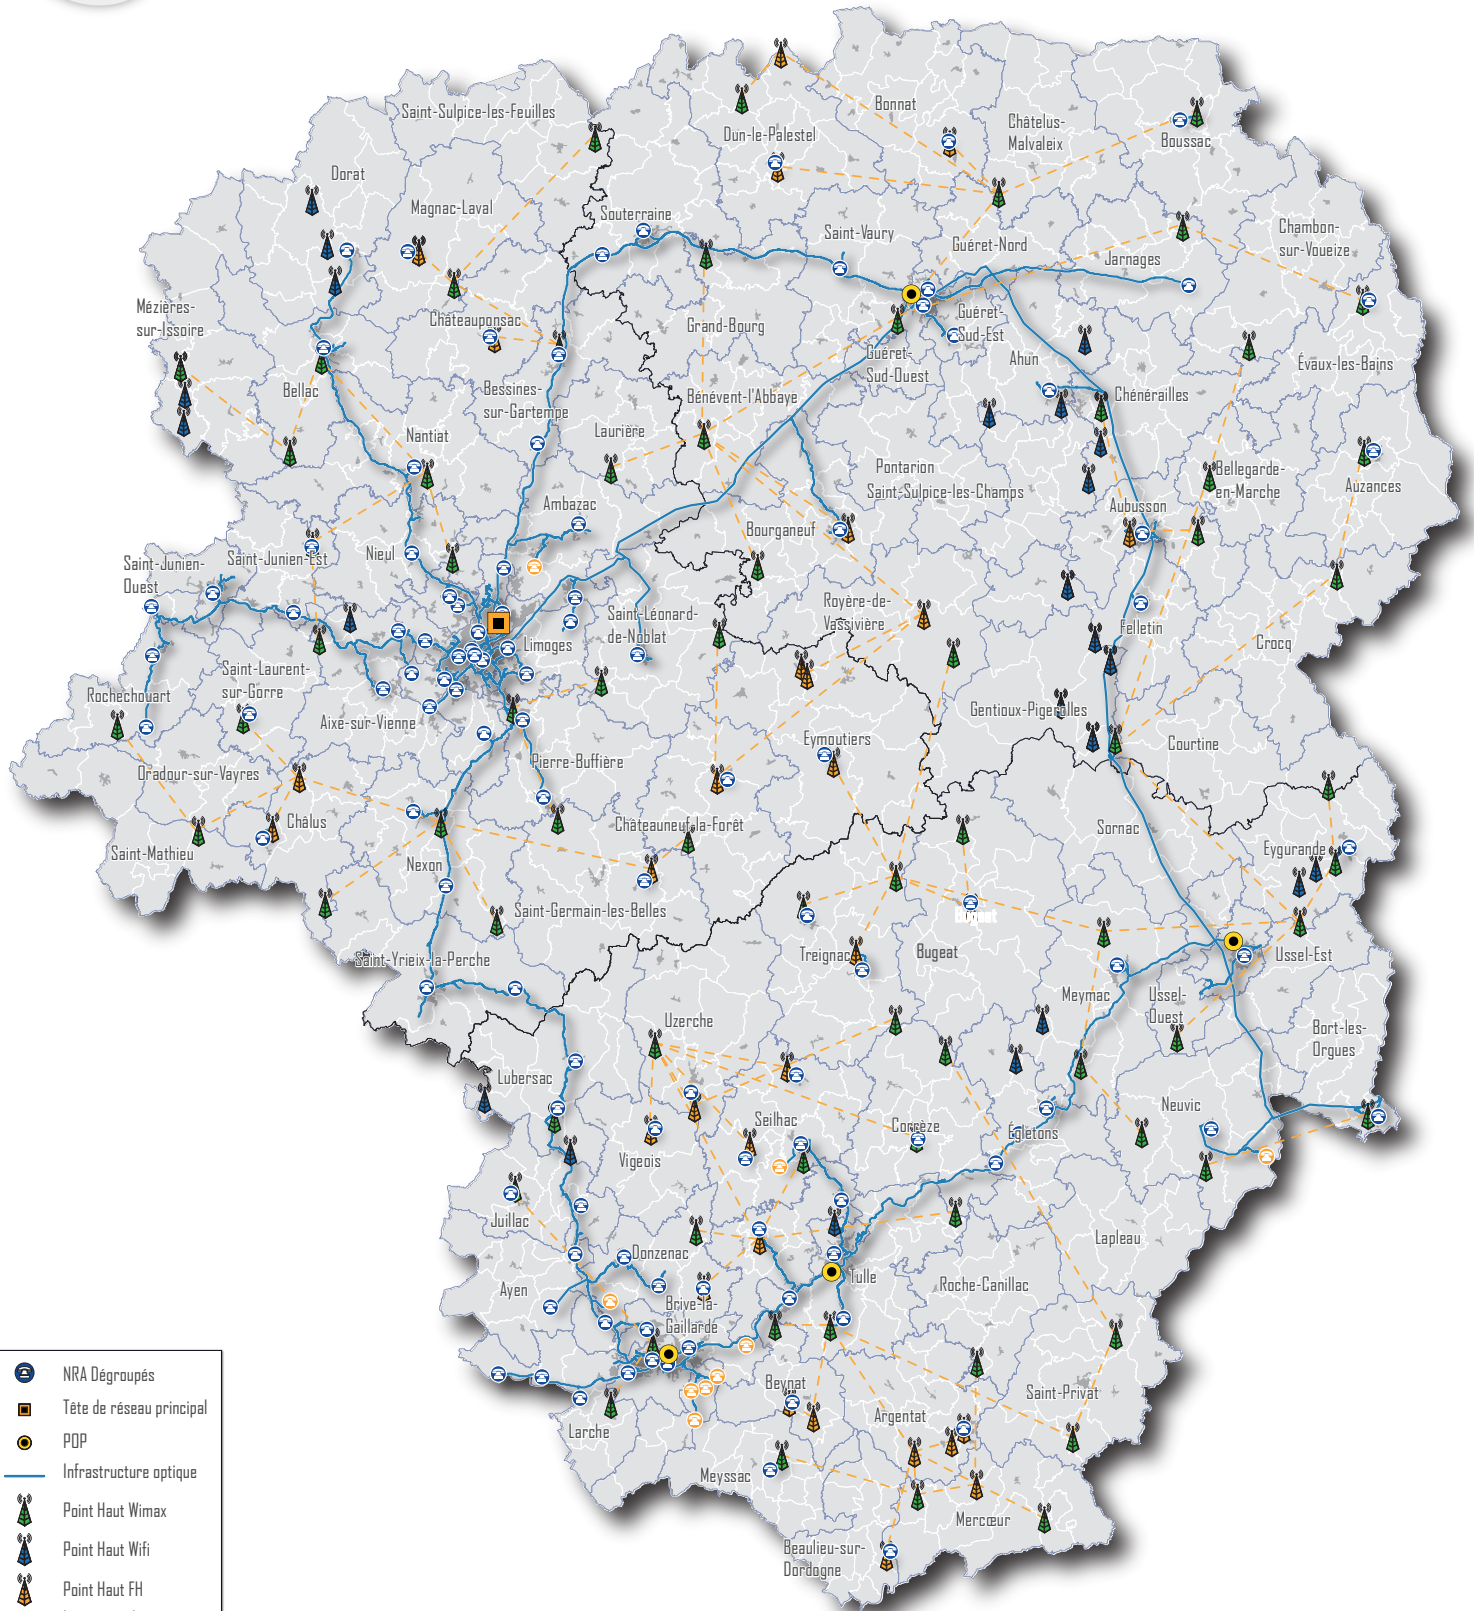

DSP AXIONE LIMOUSIN - INFRASTRUCTURE SUPPORT DU RÉSEAU

Édition le 29/07/2013

0 20 40 Km